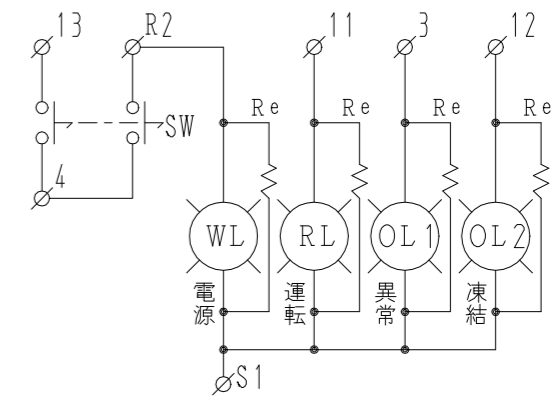

仕様

- *ケース : 板金塗装 (5Y7/1)
- *スイッチ : ロッカ2極単投 (JW-S21RRK)
- *表示灯 : ネオン管 (BN3802) 白-1
- *表示灯 : ネオン管 (BN3802) 赤-1
- *表示灯 : ネオン管 (BN3802) 橙-2
- *端子台 : ブロック (AYBN018-1)
- *グロメット : 膜つき (SG-26A)

記事

CTH-FA**T3の同一番号へ接続して使用して下さい。

端子台配列

電気配線図

第三角法 3rd Angle Projection	尺度: Scale 2/3 (A3)	名 称 Title	CTH-FA**T3用 CP-LS-CTH (FA) スイッチボックス 外形図
タカギ冷機株式会社 TAKAGI REFRIGERATING CO., LTD.		図 番 Dw'g No.	