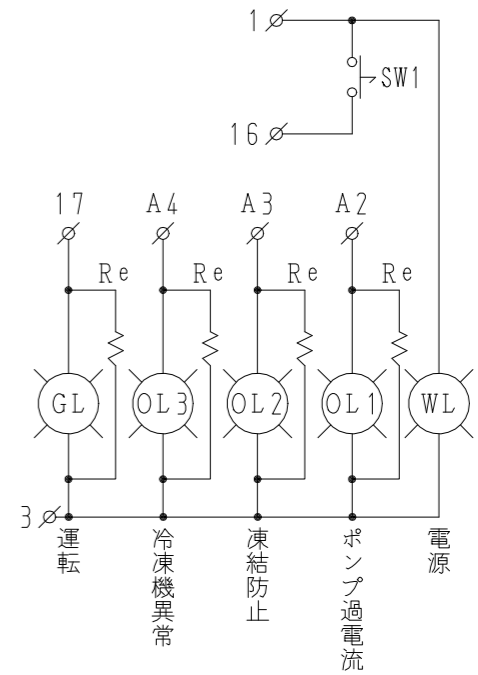

電気配線図

端子台配列

第三角法 3rd Angle Projection	尺度 : Scale 1/2 (A3)	名称 Title	スイッチボックス REI-SB
タカギ冷機株式会社 TAKAGI REFRIGERATING CO.,LTD.		番 Dw'g No.	