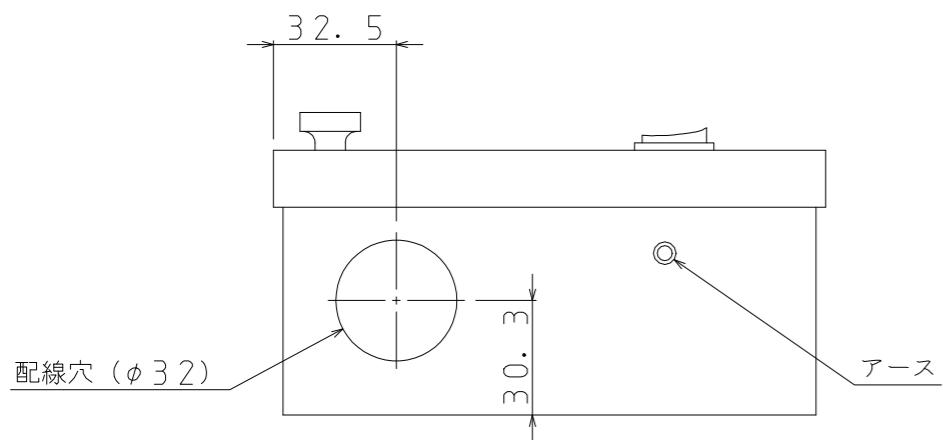

電気配線図

端子台配列

第三角法 3rd Angle Projection	尺度 : Scale 1/2 (A3)	名称 Title	スイッチボックス REI-SB
タカギ冷機株式会社 TAKAGI REFRIGERATING CO.,LTD.		番 Dw'g No.	