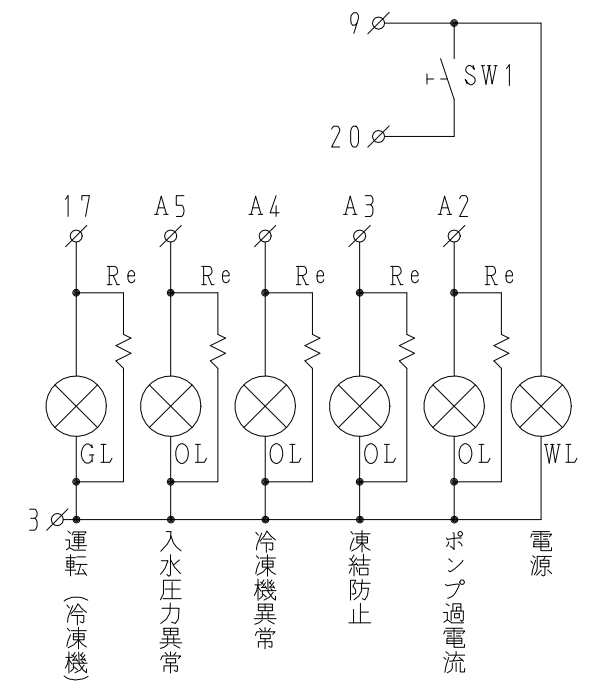

電 気 配 線 図

端 子 台 配 列

設 計 Designed	検 査 Check	承 認 Apprv'd	第三角法 3rd Angle Projection	尺 度 : Scale 1/2 (A3)	名 称 Title	ス イ ッ チ ボ ッ ク ス REI-L-SB
塚 21.07.21 間			タカギ冷機株式会社 TAKAGI REFRIGERATING CO.,LTD.		番 号 Dw'g No.	210721-T1-GK-0

No.	Date	Description	Designed
	**.*.*.*	*****	* *