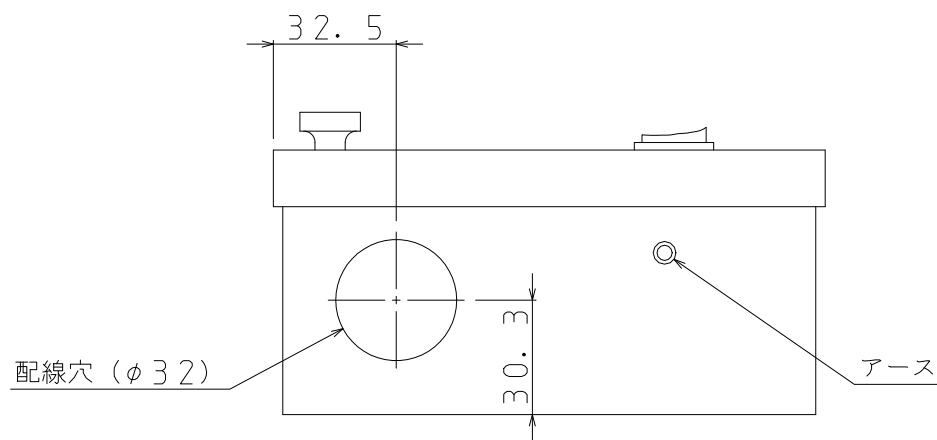

電 気 配 線 図

端 子 台 配 列

設 計 Designed	検 査 Check	承 認 Apprv'd	第三角法 3rd Angle Projection	尺 度 : Scale 1/2 (A3)	名 称 Title	ス イ ッ チ ボ ッ ク ス REI-L-SB
塚 21.07.21 間			タカギ冷機株式会社 TAKAGI REFRIGERATING CO.,LTD.		番 号 Dw'g No.	210721-T1-GK-0

No.	Date	Description	Designed
	**.*.*.*	*****	* *