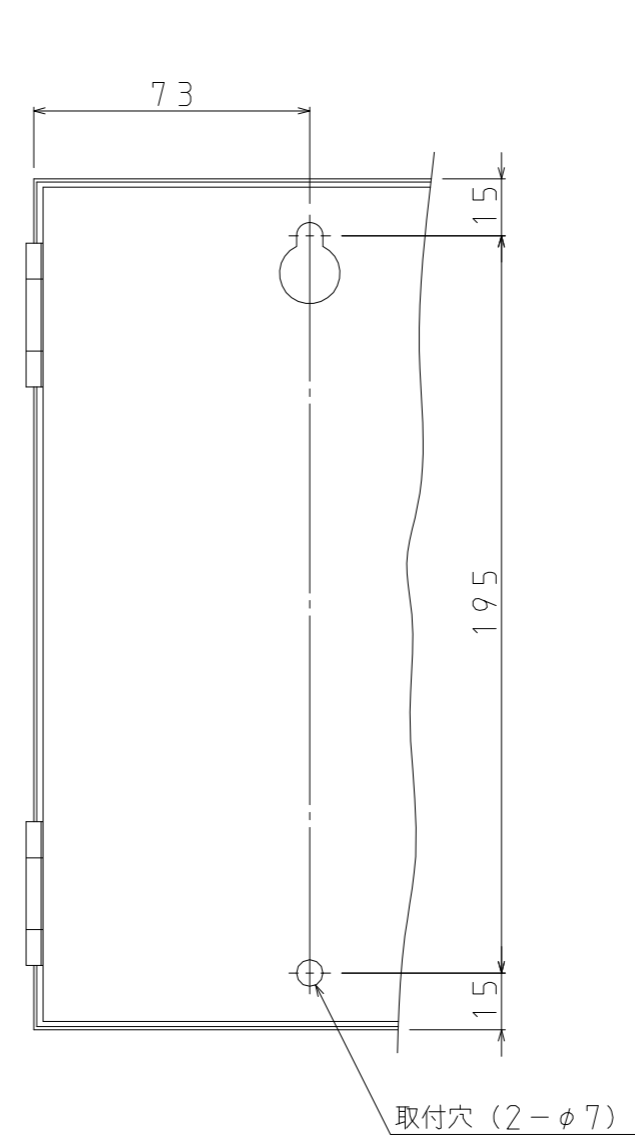

U-SBW

- 表示灯 (白)
- 表示灯 (緑)
- 電 源
- 送水OK
- 給水量過剰
- 冷凍機異常
- ポンプ過電流
- 表示灯 (橙)
- 濁 水
- 凍結防止1
- 凍結防止2

★ 水、ぬれ手・・・厳禁
★ 点検時以外には
フタは開けないこと

停止 運転

スイッチ

配線穴 (φ32)

アース

取付穴 (2-φ7)

電 気 配 線 図

端 子 台 配 列

※本体はCP-LS-CTS-FA-Wと兼用。

第三角法 3rd Angle Projection	尺度 : Scale 1/2 (A3)	名 称 Title	スイッチボックス U-SBW 外形図
タカギ冷機株式会社 TAKAGI REFRIGERATING CO.,LTD.		番 号 Dw'g No.	