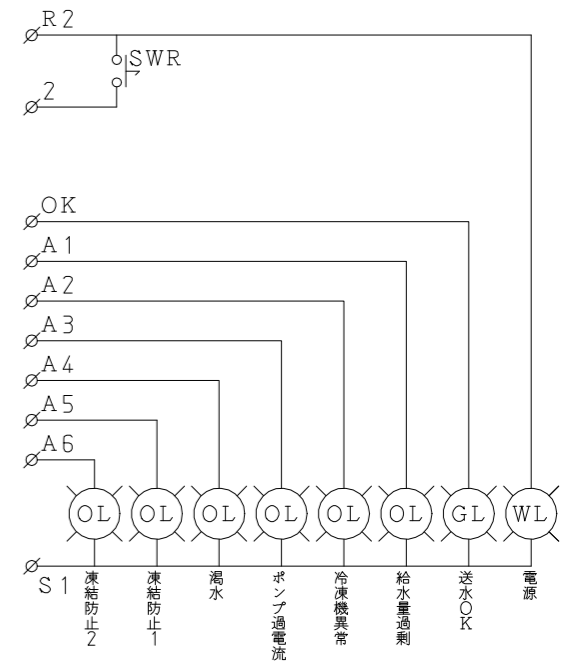

U-SBW

- 表示灯 (白)
- 表示灯 (緑)
- 電 源
- 送水OK
- 給水量過剰
- 冷凍機異常
- ポンプ過電流
- 表示灯 (橙)
- 濁 水
- 凍結防止1
- 凍結防止2

★ 水、ぬれ手・・・厳禁
★ 点検時以外には
フタは開けないこと

停止 運転

スイッチ

配線穴 (φ32)

アース

取付穴 (2-φ7)

電 気 配 線 図

端 子 台 配 列

※本体はCP-LS-CTS-FA-Wと兼用。

第三角法 3rd Angle Projection	尺度 : Scale 1/2 (A3)	名 称 Title	スイッチボックス U-SBW 外形図
タカギ冷機株式会社 TAKAGI REFRIGERATING CO.,LTD.		番 号 Dw'g No.	