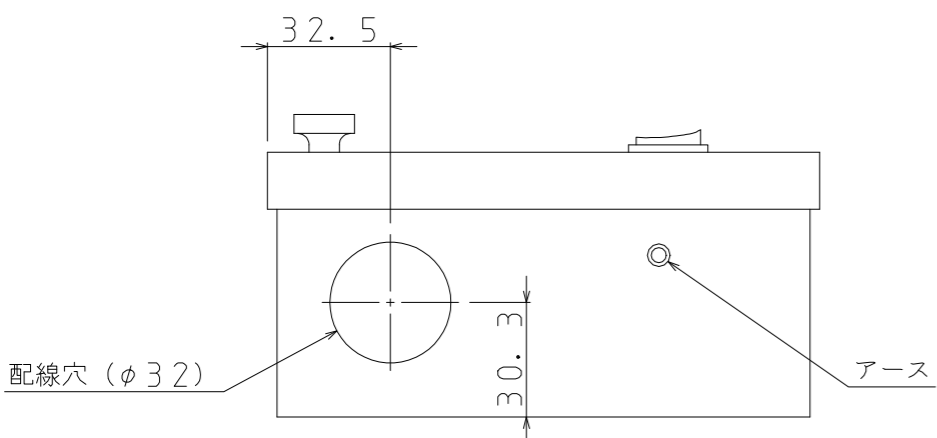

U-SBW

- 表示灯 (白)
- 表示灯 (緑)
- 電 源
- 送水OK
- 給水量過剰
- 冷凍機異常
- ポンプ過電流
- 表示灯 (橙)
- 濁 水
- 凍結防止1
- 凍結防止2

★ 水、ぬれ手・・・厳禁
★ 点検時以外には
フタは開けないこと

停止 運転

スイッチ

配線穴 (φ32)

アース

取付穴 (2-φ7)

電 気 配 線 図

端 子 台 配 列

※本体はCP-LS-CTS-FA-Wと兼用。

第三角法 3rd Angle Projection	尺度 : Scale 1/2 (A3)	名 称 Title	スイッチボックス U-SBW 外形図
タカギ冷機株式会社 TAKAGI REFRIGERATING CO.,LTD.		番 号 Dw'g No.	